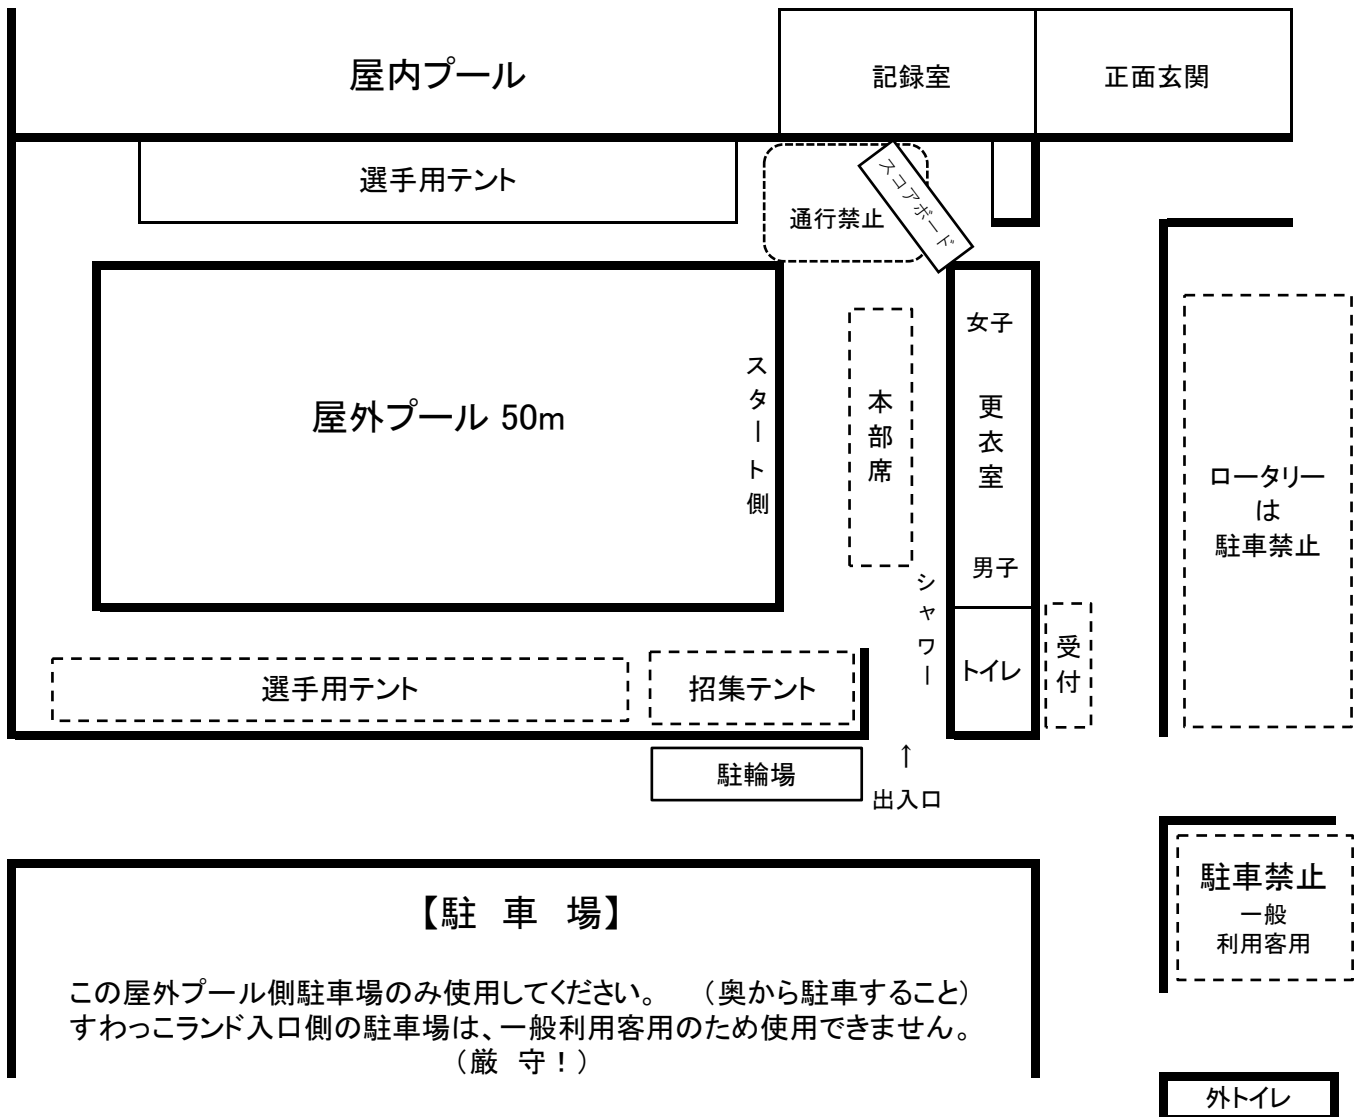

# 会場使用について

- 使用できる施設は、基本的に「屋外プールエリア」です。
  - ・ 選手・保護者の入口は、駐車場側の出入口です。（午前7時 開場予定）
  - ・ プールサイドは「下足厳禁」です。（選手・保護者・役員すべて）  
入口で上履き（サンダル等）に履き替えてください。  
下足は置いたままにしないで、各自袋に入れて管理してください。
- 「本部」から「記録室」前エリアは通行禁止です。
- その他の施設利用について
  - ・ 更衣室 本部席後方
  - ・ トイレ 屋外プールへの参加者出入口の横（サンダルに履き替え）  
駐車場の外トイレ（マレットゴルフ場前）
  - ・ シャワー 屋外プールトイレの前