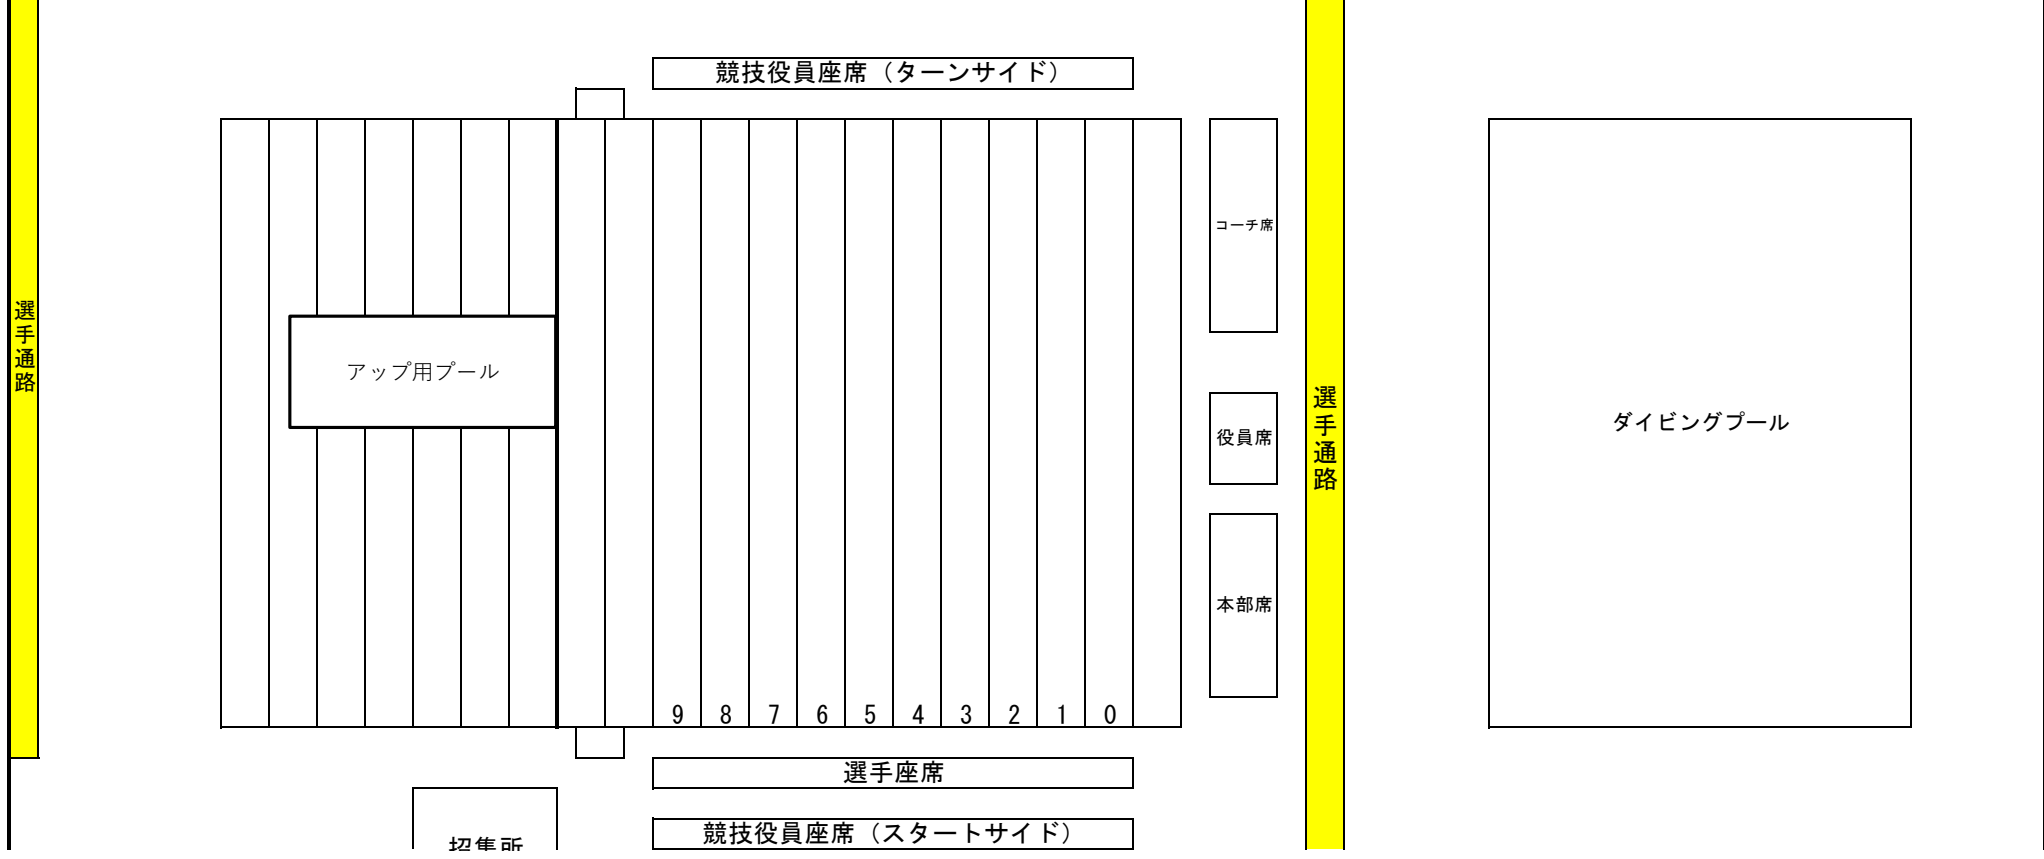

第8回長野県スプリント水泳競技大会座席表

ISC	ISC	ISC	ISC	AFAS	AFAS	長野DSS 長野DS中央	SAM	SAM	SAM	SC安曇野	戸倉上山田 塩田 長野東北 東御東部 おばすて	ナガデン	ナガデン	美須ヶケ丘 篠ノ井 長野実 長野日大高 上田 佐久長聖 田川 上田後谷丘 岡谷南
第6ゲート				第5ゲート			第4ゲート	第3ゲート		MAX	第2ゲート			第1ゲート
BMS	アクトス	保護者席 (44)	保護者席 (44)	保護者席 (44)	保護者席 (44)	保護者席 (44)	保護者席 (33)	保護者席 (33)	保護者席 (44)	保護者席 (44)	セ松本 ヘルスパ シャチズ	飯山ジュニア 川中島SC サンマリン 温泉アテイク	大町SS	信大 長野市役所 びっくらんど

危険防止のため、最前列は使用しないで下さい！

調整室前は、競技運営上立ち止まらないで下さい

10/11